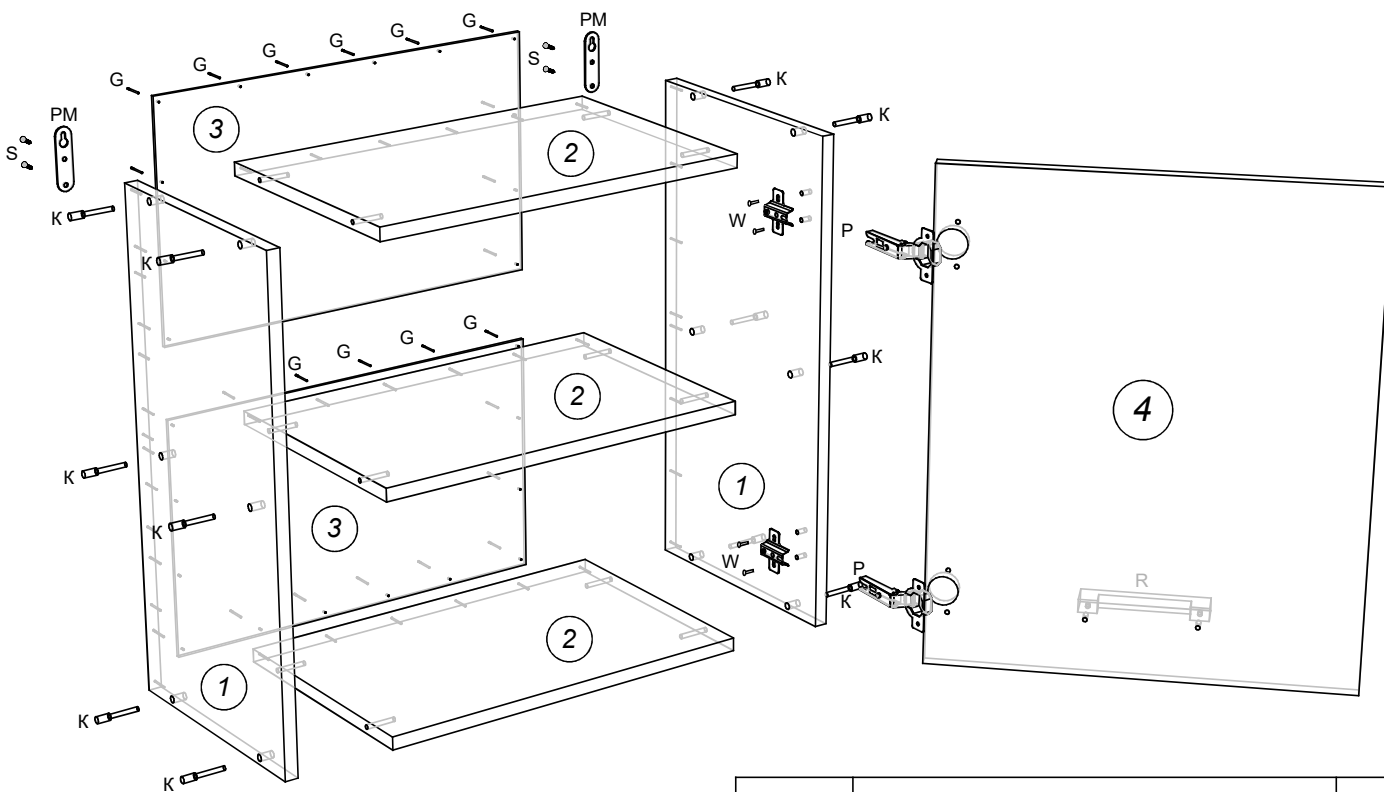

Алиса Шкаф навесной 500

Z - заглушка конфирмата  12 шт.	G - гвозди  20 шт.	Ключ шестигранный  1 шт.
P - петля *110  2 шт.	R - ручка  1 шт.	K - конфирмат 7x50  12 шт.
V - винт к ручке  2 шт.	W - евровинт (крест) 6,5x13  4 шт.	S - саморез 3,5x16  8 шт.
PM - подвеска мебельная  2 шт.		

Поз.	Размер деталей	Кол-во	Название детали
1	600x300	2	Бок шкафа л./пр.
2	468x300	3	Крышка, дно, полка
3	498x298	2	Задняя стенка ДВП
4	496x600	1	Фасад